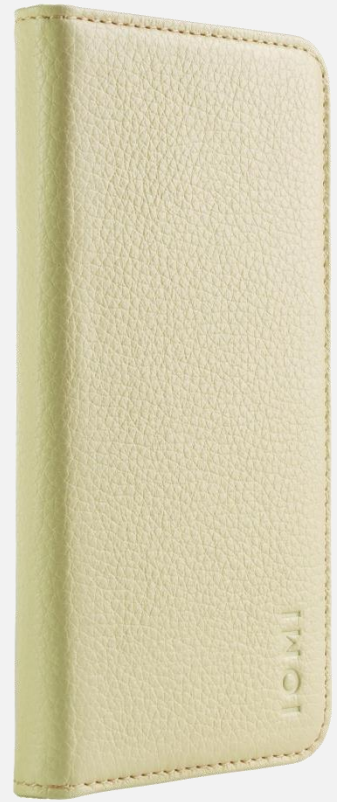

IOMI

2in1 BOOK CASE

CREATING SMART ESSENTIALS

FACTS

- Handgefertigt aus hochwertig veredeltem Rinderleder
- Mit herausnehmbarem Backcover
- Feines Velours-Innenfutter
- Innenfächer für EC-Karten
- Standfunktion für Landscape Format
- Präzise Passform
- Klares Design mit voller Funktionalität

HAND
GEFERTIGT

ECHT
LEDER

BEIGE

ROSÉ

OLIVE